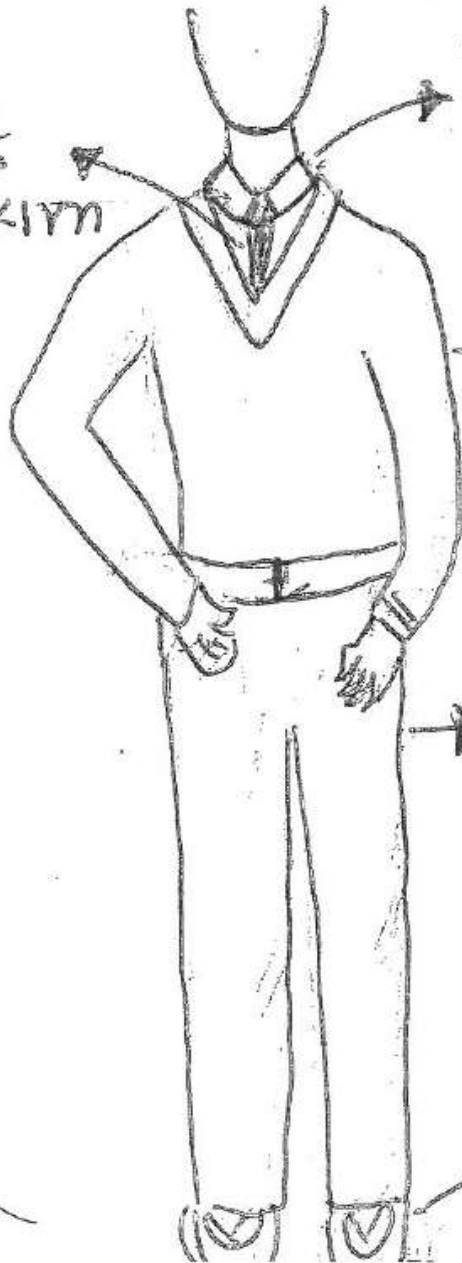

Κορίτσια

από το σχολείο φούλαρι

Πουκάμισο: λευκό, μακριά μανίκι

Πουλόβερ: μωλε σκούρο μακρύ

Φούλα: γκρι/ισα

Καλσόν μπλε

Παπούτσια μαύρα

ΣΤΟΙΧ ΠΡΟΕΤΙΜΑΣΕΩΣ
ΣΤΟ ΔΗΜΟΤΙΚΟ ΣΧΟΛΕΙΟ ΚΑΡΣΙΝΑΣ

Αγόρρα

Γραβάτα

ΠΑΡΕΛΑΣΕΩΣ

ΚΟΚΚΙΝΗ

ΣΤΟΛΗ

Πουκάμισο
Λευκό μακρύ μανίκι

Πουλόβερ
μπλε σκούρο μακρύ

Παντελόνι
γκρι μακρύ