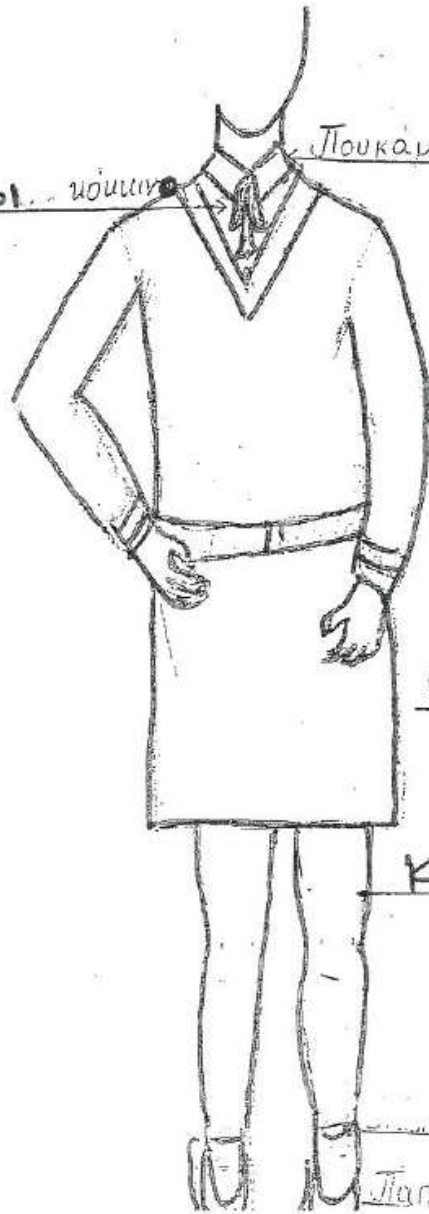

Κορίτσια

από το σχολείο φούλαρι

Πουκάμισο: λευκό, μακριά μανίκι

Πουλόβερ: μωλε σκούρο μακρύ

Φούλα: γκρι/ισα

Καλσόν μπλε

Παπούτσια μαύρα

ΣΤΟΙΧ ΠΡΟΕΤΙΜΑΣΕΩΣ
ΣΤΟ ΔΗΜΟΤΙΚΟ ΣΧΟΛΕΙΟ ΚΑΡΣΙΝΑΣ

Αγόρρα

Γραβάτα

ΠΑΡΕΛΑΣΕΩΣ

ΚΟΚΚΙΝΗ

ΣΤΟΛΗ

Πουκάμισο
Λευκό μακρύ μανίκι

Πουλόβερ
μπλε σκούρο μακρύ

Παντελόνι
γκρι μακρύ